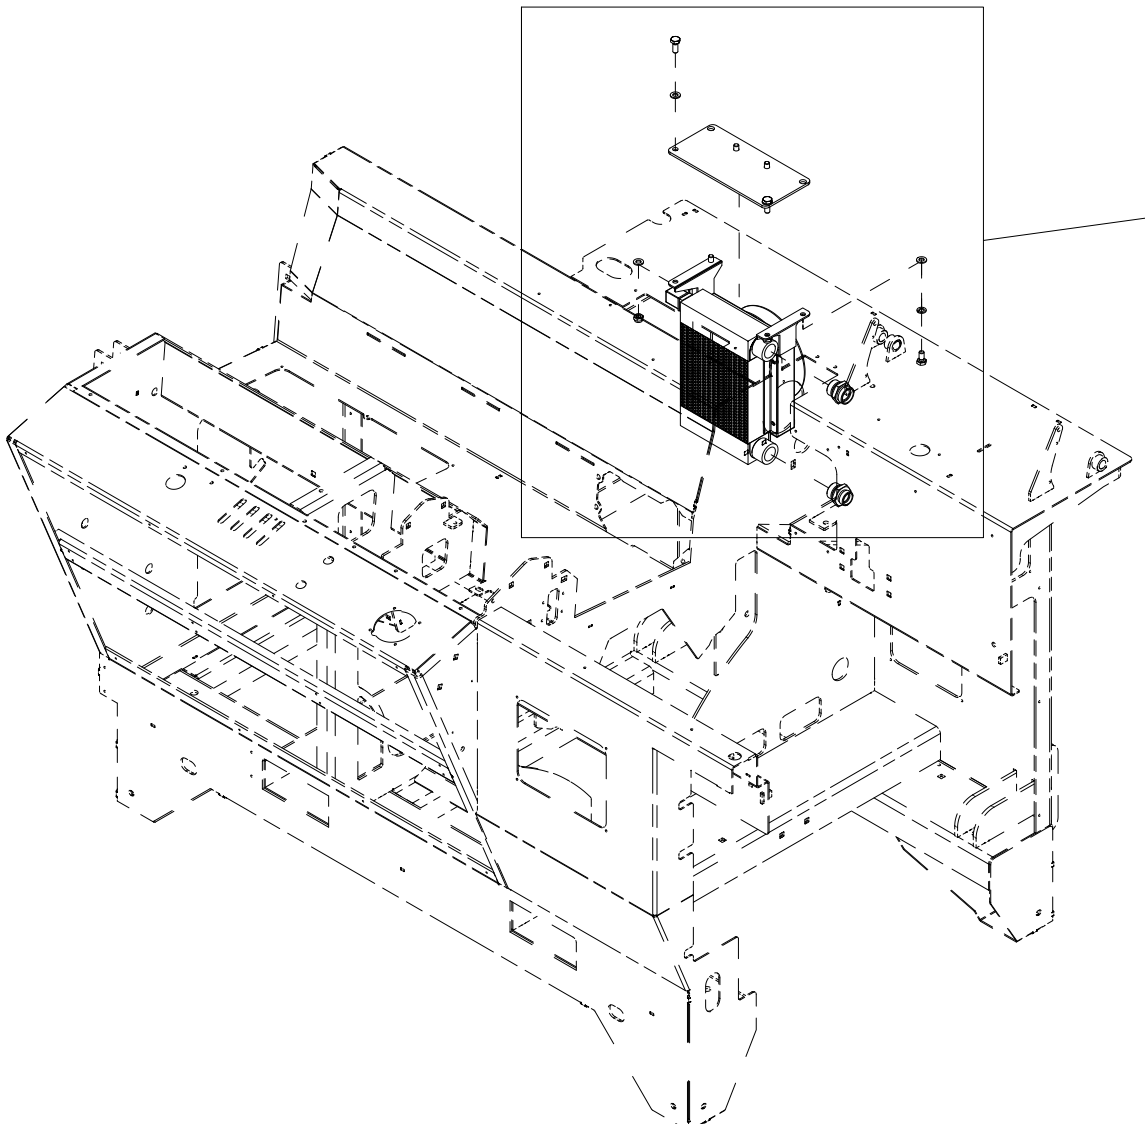

Pos	Qty	Article no	Designation
1	1	41211087	Electrical box bracket
2	1	41211113	Cover
3	8	2451196	Hexagon screw with flange M6x10 EIZn 8.8 DIN 6921
4	4	2477130	Unbrako cylinder screw M4x10 EIZn DIN 912
5	1	41211225	Junction box VM450 Complete
6	1	41211075	Senor bracket 1
7	2	2344295	Locking screw M10x20 EIZn 8.8 DIN 603
8	2	2483610	Locking nut M10 EIZn DIN 985
9	3	2531060	Washer M10 EIZn DIN 125
10	1	2955451	Joystick with electrical switches
11	6	2477200	Unbrako cylinder screw M6x16 EIZn DIN 912
12	6	2534039	Spring washer M6 EIZn DIN 127
13	4	2531039	Washer M6 EIZn DIN 125
14	1	41211104	Sensor plate
15	1	41211111	Sensor washer
16	1	41211033	Photocell bracket
17	1	41211064	Fastening plate
18	1	2422295	Hexagon screw M10x20 EIZn 8.8 DIN 933
19	2	41211063	Reflex
20	1	41211115	Safety switch bracket
21	2	2477139	Unbrako cylinder screw M4x20 EIZn DIN 912
22	4	2483606	Locking nut M4 EIZn DIN 985
23	2	4127615	Nipple with strain relief M20
24	1	41211230	Push button box 2-Hole complete
25	4	2477103	Unbrako cylinder screw M3x10 EIZn DIN 912
26	2	2477135	Unbrako cylinder screw M4x16 EIZn DIN 912
27	4	2531023	Washer M4 EIZn DIN 125
28	4	2535021	Star washer M3 EIZn DIN 6798A

012 Oil cooler VM450