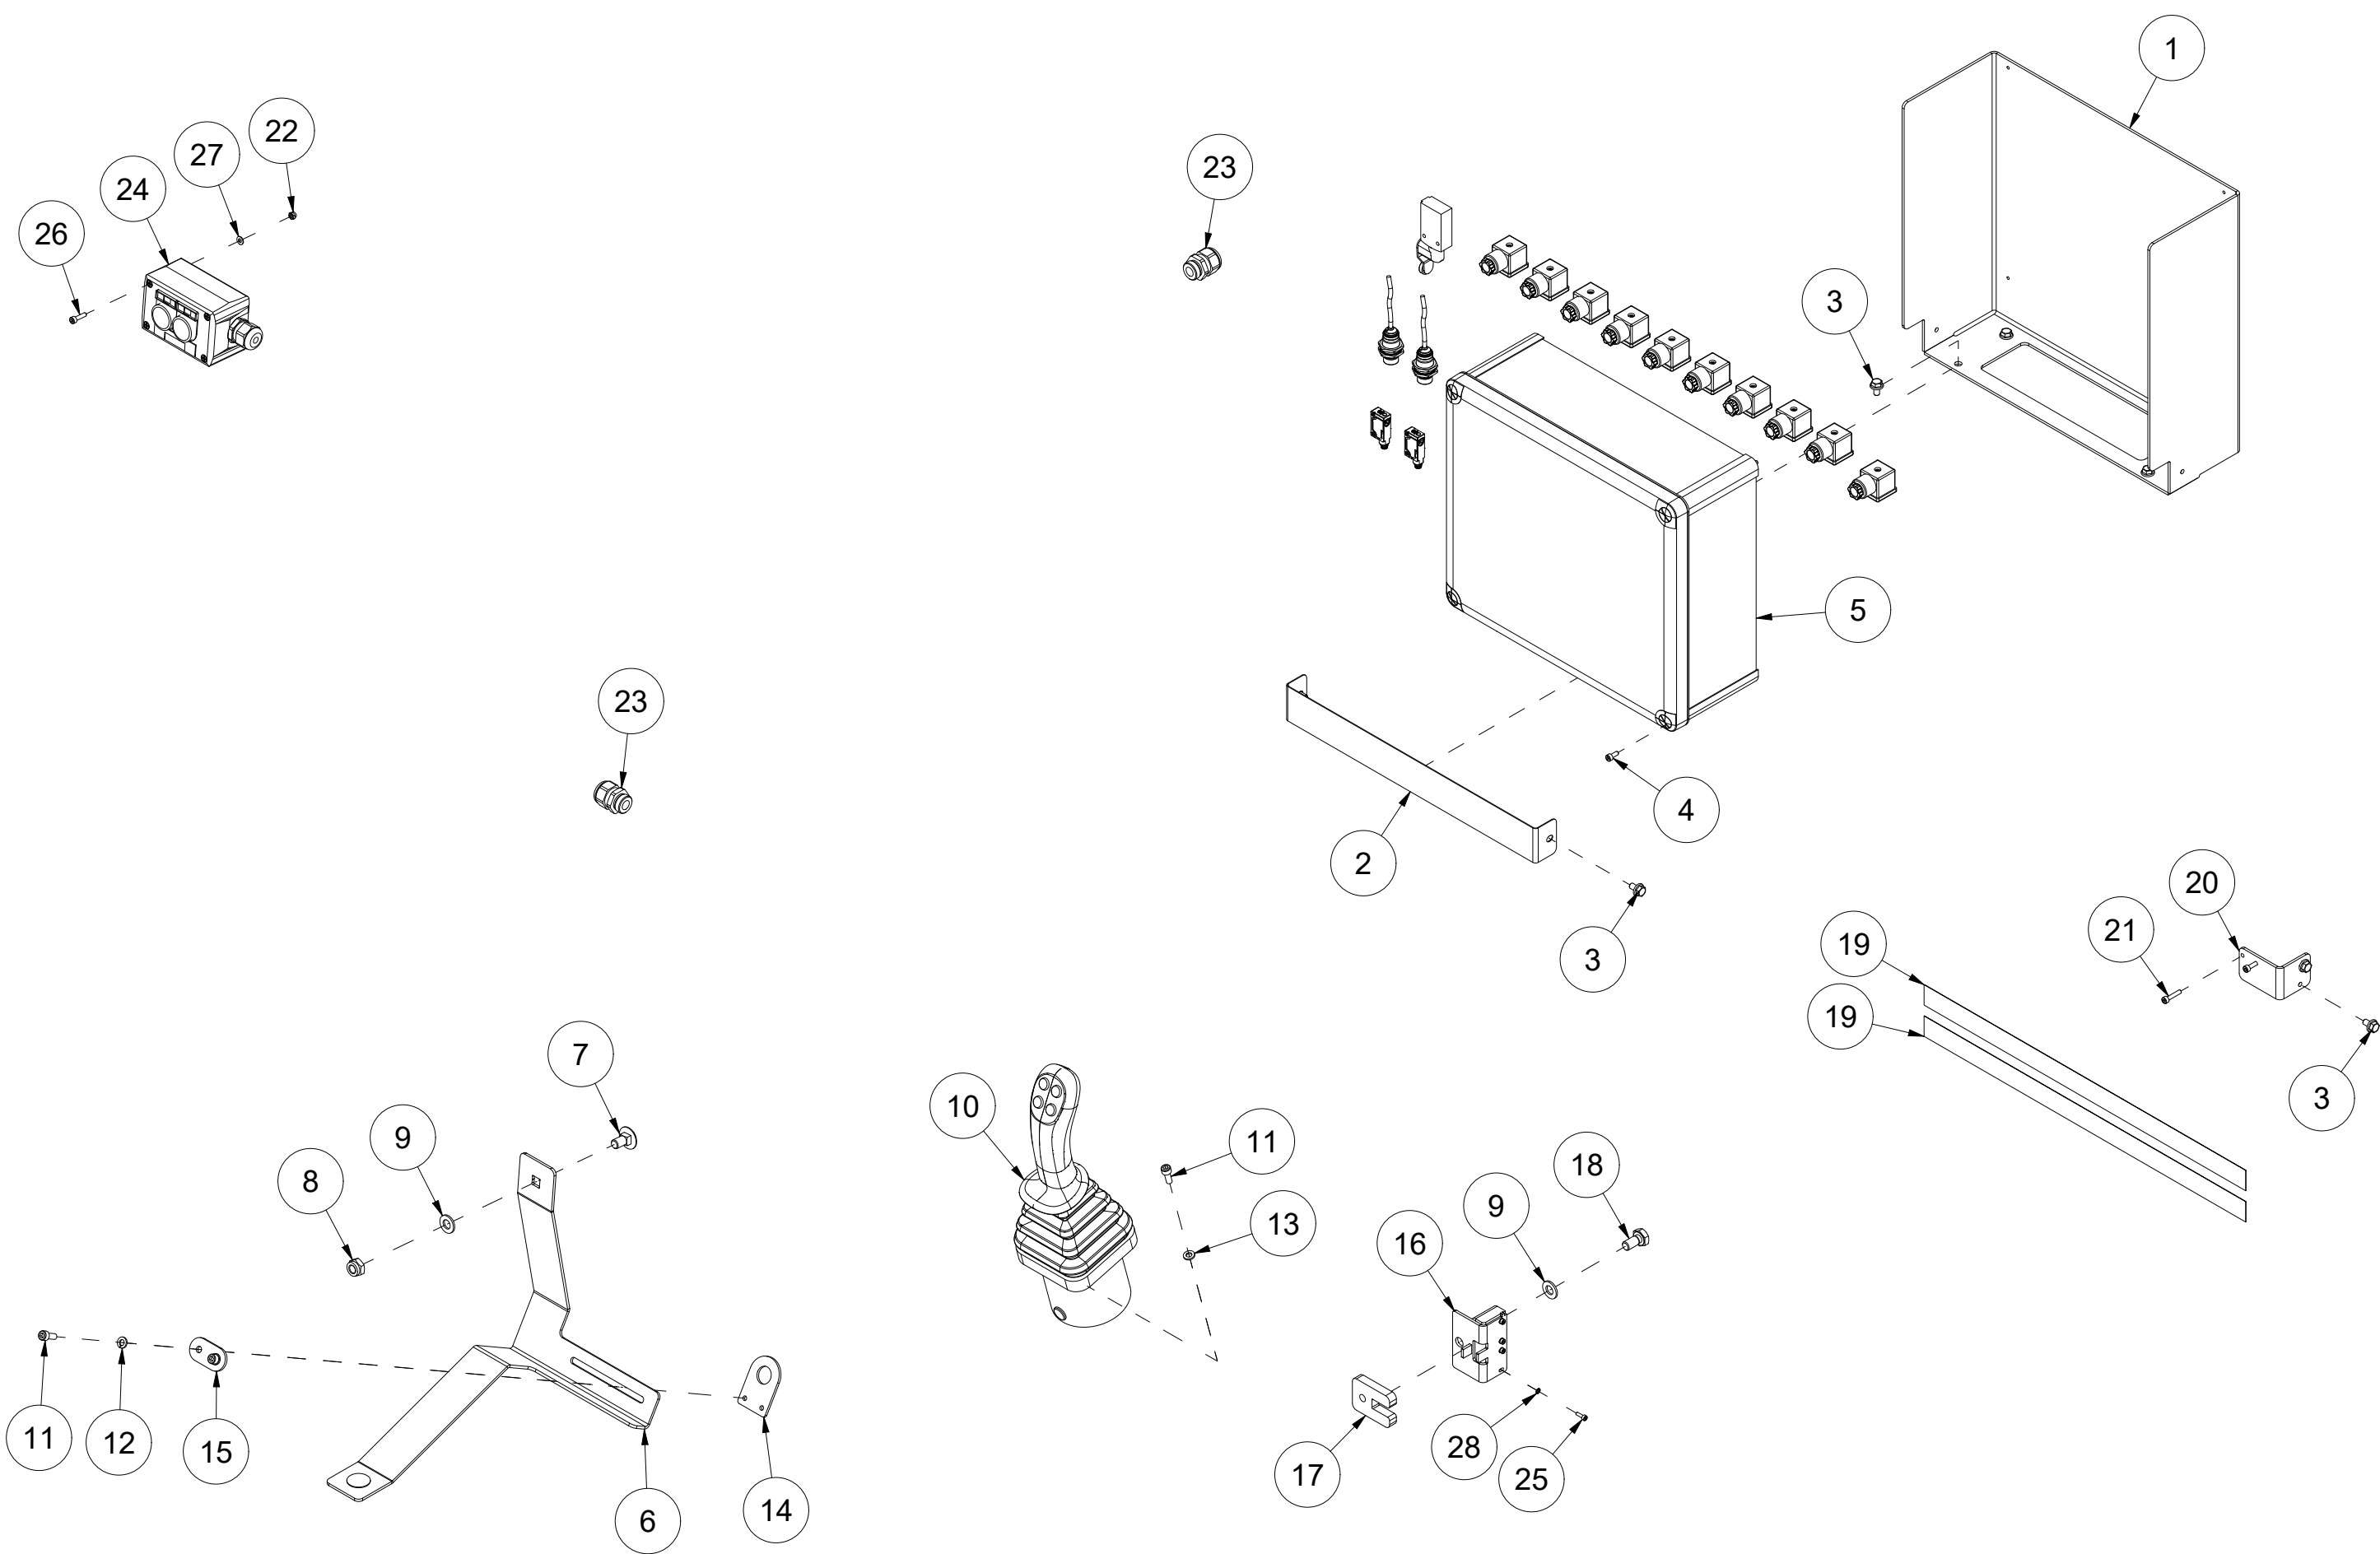

Pos	Qty	Article no	Designation	Pos	Qty	Article no	Designation
1	1	2955433	Monoblokk 4 slides AMI 254	57	1	41211261	Bracket
2	23	2957749	Hexagon nipple GEK BSP 3/8" L12 ED	58	4	2422205	Hexagon screw M6x20 EIZn 8.8 DIN 933
3	6	2957759	Hexagon nipple GEK BSP 3/8" L10 ED	59	1	2955251	Valve DHI-0-714/8-X12
4	6	2957766	Hexagon nipple GEK BSP 1/2" L12 ED	60	4	2477173	Unbrako cylinder screw M5x30 EIZn DIN 912
5	3	2483609	Locking nut M8 EIZn DIN 985				
6	8	2531047	Washer M8 EIZn DIN 125				
7	3	2422258	Hexagon screw M8x55 EIZn 8.8 DIN 931				
8	1	2957410	Plug 3/8 w/Gasket				
9	4	2957723	T-hexagon nipple EVLK 12L				
10	1	2955323	Safety valve				
11	1	2957748	Swivel nipple EVGE 12L BSP 3/8" ED				
12	1	41211102	Bracket				
13	1	2955271	Relief valve FPRF 3/8 G				
14	2	2476197	Hexagon socket head cap screw M6x12 EIZn ISO 7380				
15	3	2957722	T-hexagon nipple EVTK 12L				
16	2	2955341	Throttle/non-return valve 3/8				
17	2	2485615	Panel nut M20x1				
18	1	41211129	Bracket				
19	1	2955235	Safe/relief block				
20	6	2531039	Washer M6 EIZn DIN 125				
21	2	2344295	Locking screw M10x20 EIZn 8.8 DIN 603				
22	11	2483610	Locking nut M10 EIZn DIN 985				
23	11	2531060	Washer M10 EIZn DIN 125				
24	5	2344331	Locking screw M10x30 EIZn 8.8 DIN 603				
25	1	41211069	Valve bracket				
26	2	2955253	Valve DKE-1714-X12VDC				
27	1	2955420	Regenerative Block Duun VM450				
28	6	2957773	Hexagon nipple GEK BSP 3/4" L22 ED				
29	1	2957782	Hexagon nipple GEK BSP 1" L28 ED				
30	3	2957954	Minimess DKO 12L				
31	2	2957756	Hexagon nipple GEK BSP 1/4" L12 ED				
32	2	2957768	Hexagon nipple GEK BSP 1/2" L15 ED				
33	1	2957408	Plug 1/4"				
34	1	2957778	T-hexagon nipple EVLK 22L				
35	1	2957747	Swivel nipple EVGE 15L BSP 1/2" ED				
36	1	2955297	Non-return valve 1/2" 6,0Bar				
37	1	2957512	Transition L22-L15				
38	4	2957804	Bulkhead penetration 1/2" BSP				
39	4	2957861	Hydraulic gasket 1/2"				
40	4	2957858	Quick coupling 1/2" fem.				
41	1	2955381	Flow control valve 1/4				
42	4	2957754	Hexagon nipple GEK BSP 1/4" L10 ED				
43	1	2477179	Unbrako cylinder screw M5x45 EIZn DIN 912				
44	1	2483607	Locking nut M5 EIZn DIN 985				
45	2	2531029	Washer M5 EIZn DIN 125				
46	1	2955430	AMI DB3/DB3C				
47	2	2957745	Swivel nipple 90° EVWK 12L				
48	4	2344330	Locking screw M10x25 EIZn 8.8 DIN 603				
49	3	2477317	Unbrako cylinder screw M10x110 EIZn DIN 912				
50	8	2471213	Unbrako cylinder screw M6x40 St 12.9 DIN 912				
51	1	32211008	Nozzle Ø1,5/10x1				
52	2	2422217	Hexagon screw M6x50 EIZn 8.8 DIN 931				
53	6	2534039	Spring washer M6 EIZn DIN 127				
54	2	2422246	Hexagon screw M8x25 EIZn 8.8 DIN 933				
55	2	2534047	Spring washer M8 EIZn DIN 127				
56	1	2955421	Mounting plate cetop03 BL6-1				

011 Electric steering VM450