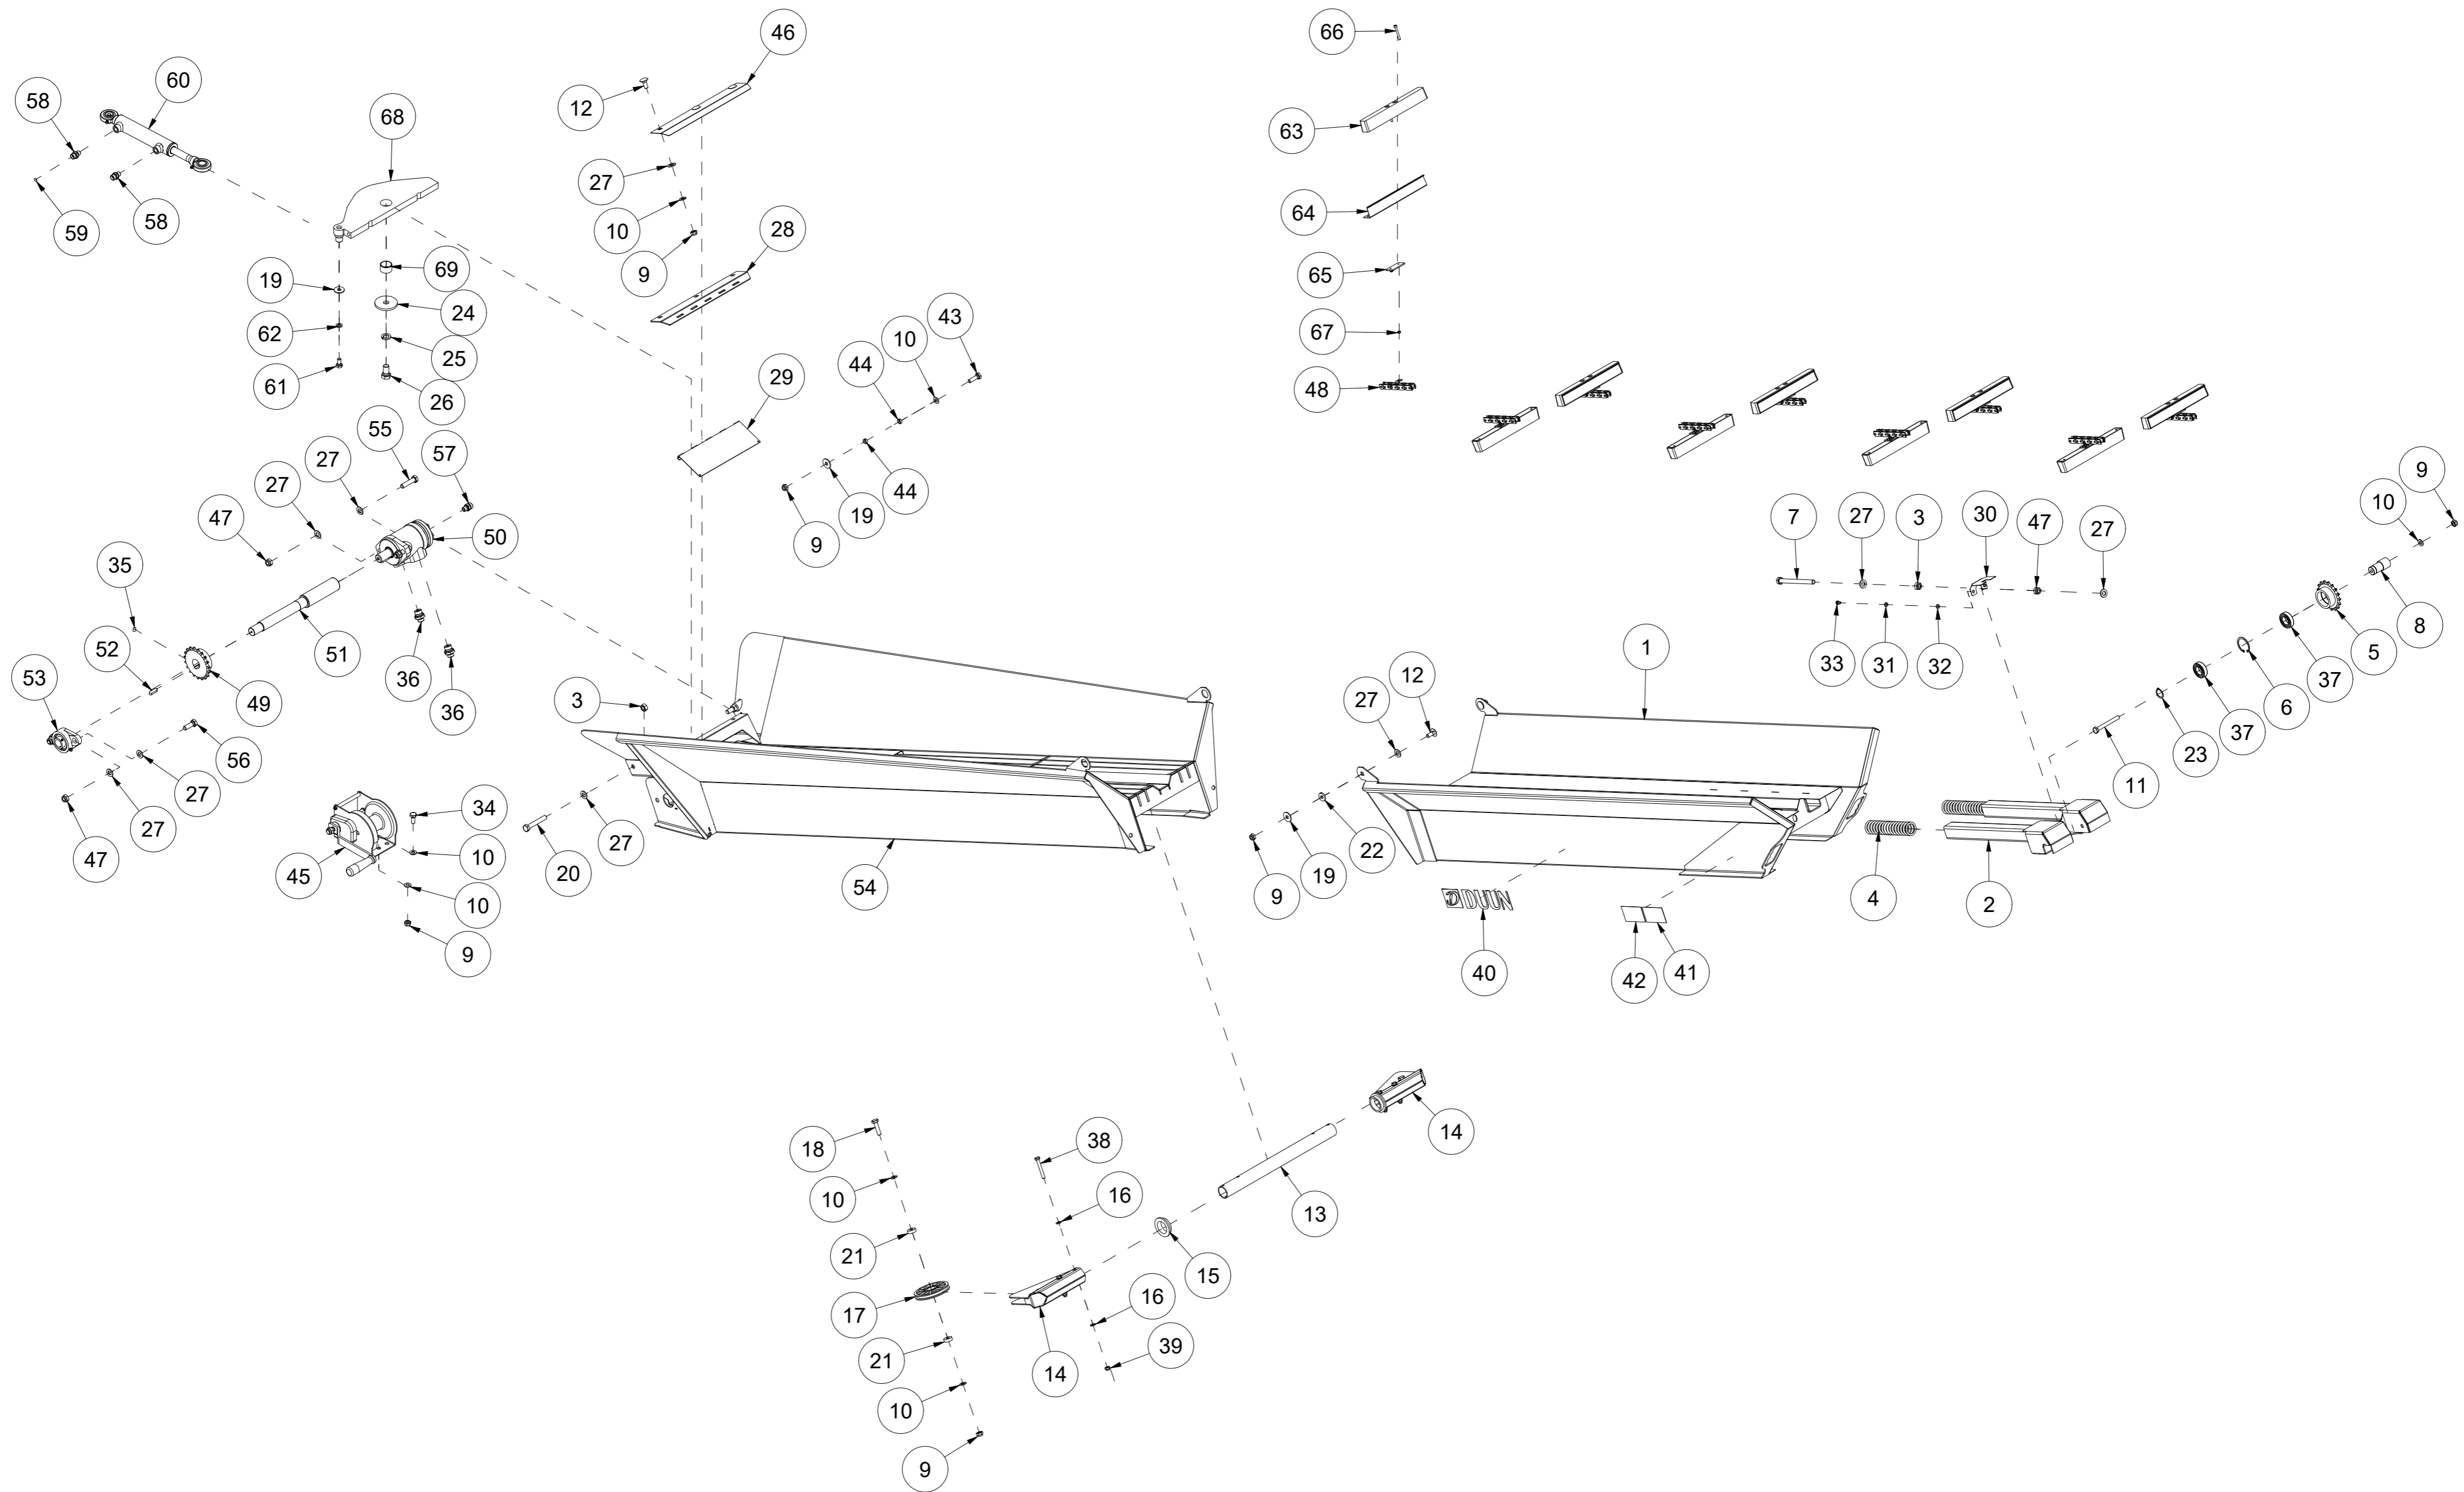

Pos	Qty	Article no	Designation
1	1	41211022	Cover 1
2	5	2225109	Rubber plug ø 20,0mm H-12mm
3	5	2483607	Locking nut M5 EIZn DIN 985
4	5	2531029	Washer M5 EIZn DIN 125
5	4	2245218	Plastic lining 18/16 Flange Ø26
6	1	41211032	Cover attachment
7	14	2531060	Washer M10 EIZn DIN 125
8	10	2483610	Locking nut M10 EIZn DIN 985
9	2	2344295	Locking screw M10x20 EIZn 8.8 DIN 603
10	1	2935088	Adhesive label 90x48 Hand pinching hazard
11	2	2422299	Hexagon screw M10x30 EIZn 8.8 DIN 933
12	1	2533060	Body washer M10 EIZn DIN 9021
13	2	2422305	Hexagon screw M10x45 EIZn 8.8 DIN 931
14	5	2477161	Unbrako cylinder screw M5x12 EIZn DIN 912
15	1	2935172	Firewood processor 95x290mm400RPM
16	4	25311031	Bearing washer
17	1	41211082	Stopper
18	1	41211023	Cover 2
19	1	41211114	Safety switch strut
20	2	2451196	Hexagon screw with flange M6x10 EIZn 8.8 DIN 6921
21	2	2915150	Bolt to fork head M8
22	2	2915112	Gas spring L265 SL80 400N Ball M8 - Fork Ø8
23	2	2483609	Locking nut M8 EIZn DIN 985
24	2	2531047	Washer M8 EIZn DIN 125
25	1	2245062	Plastic handle
26	1	41211158	Paint protection
27	3	2422200	Hexagon screw M6x16 EIZn 8.8 DIN 933
28	24	2531039	Washer M6 EIZn DIN 125
29	12	2483608	Locking nut M6 EIZn DIN 985
30	1	4421027	LED Lucidity interior light 400mm 12/24v
31	1	2422315	Hexagon screw M10x90 EIZn 8.8 DIN 931
32	1	41211137	Cover
33	3	41211084	Curtain
34	2	2344332	Locking screw M10x35 EIZn 8.8 DIN 603
35	1	41311112	Clamp plate
36	9	2422205	Hexagon screw M6x20 EIZn 8.8 DIN 933
37	2	2477103	Unbrako cylinder screw M3x10 EIZn DIN 912

009 Conveyor VM450